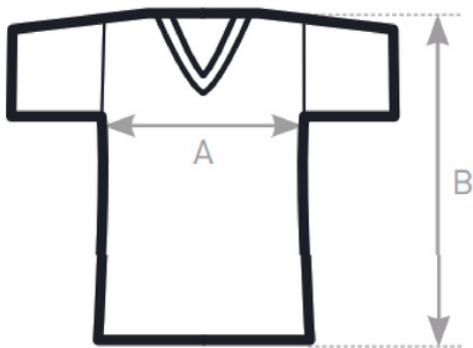

Guide des tailles pour les Hommes

SIZES [CM]

B&C #E190 TU 03T	XS	S	M	L	XL	2XL	3XL	4XL	5XL
A HALF CHEST	47	50	53	56	59	62	65	70	75
B BODY LENGTH <small>FROM NECK POINT</small>	68	70	72	74	76	78	80	82	84