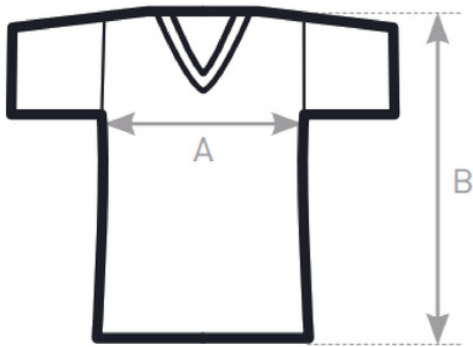

# Guide des tailles pour les Femmes

## SIZES [CM]

<b>B&amp;C #E190 /WOMEN TW 04T</b>	XS	S	M	L	XL	2XL	3XL
A HALF CHEST	41	44	47	50	53	56	59
B BODY LENGTH FROM NECK POINT	58	60	62	64	66	68	70